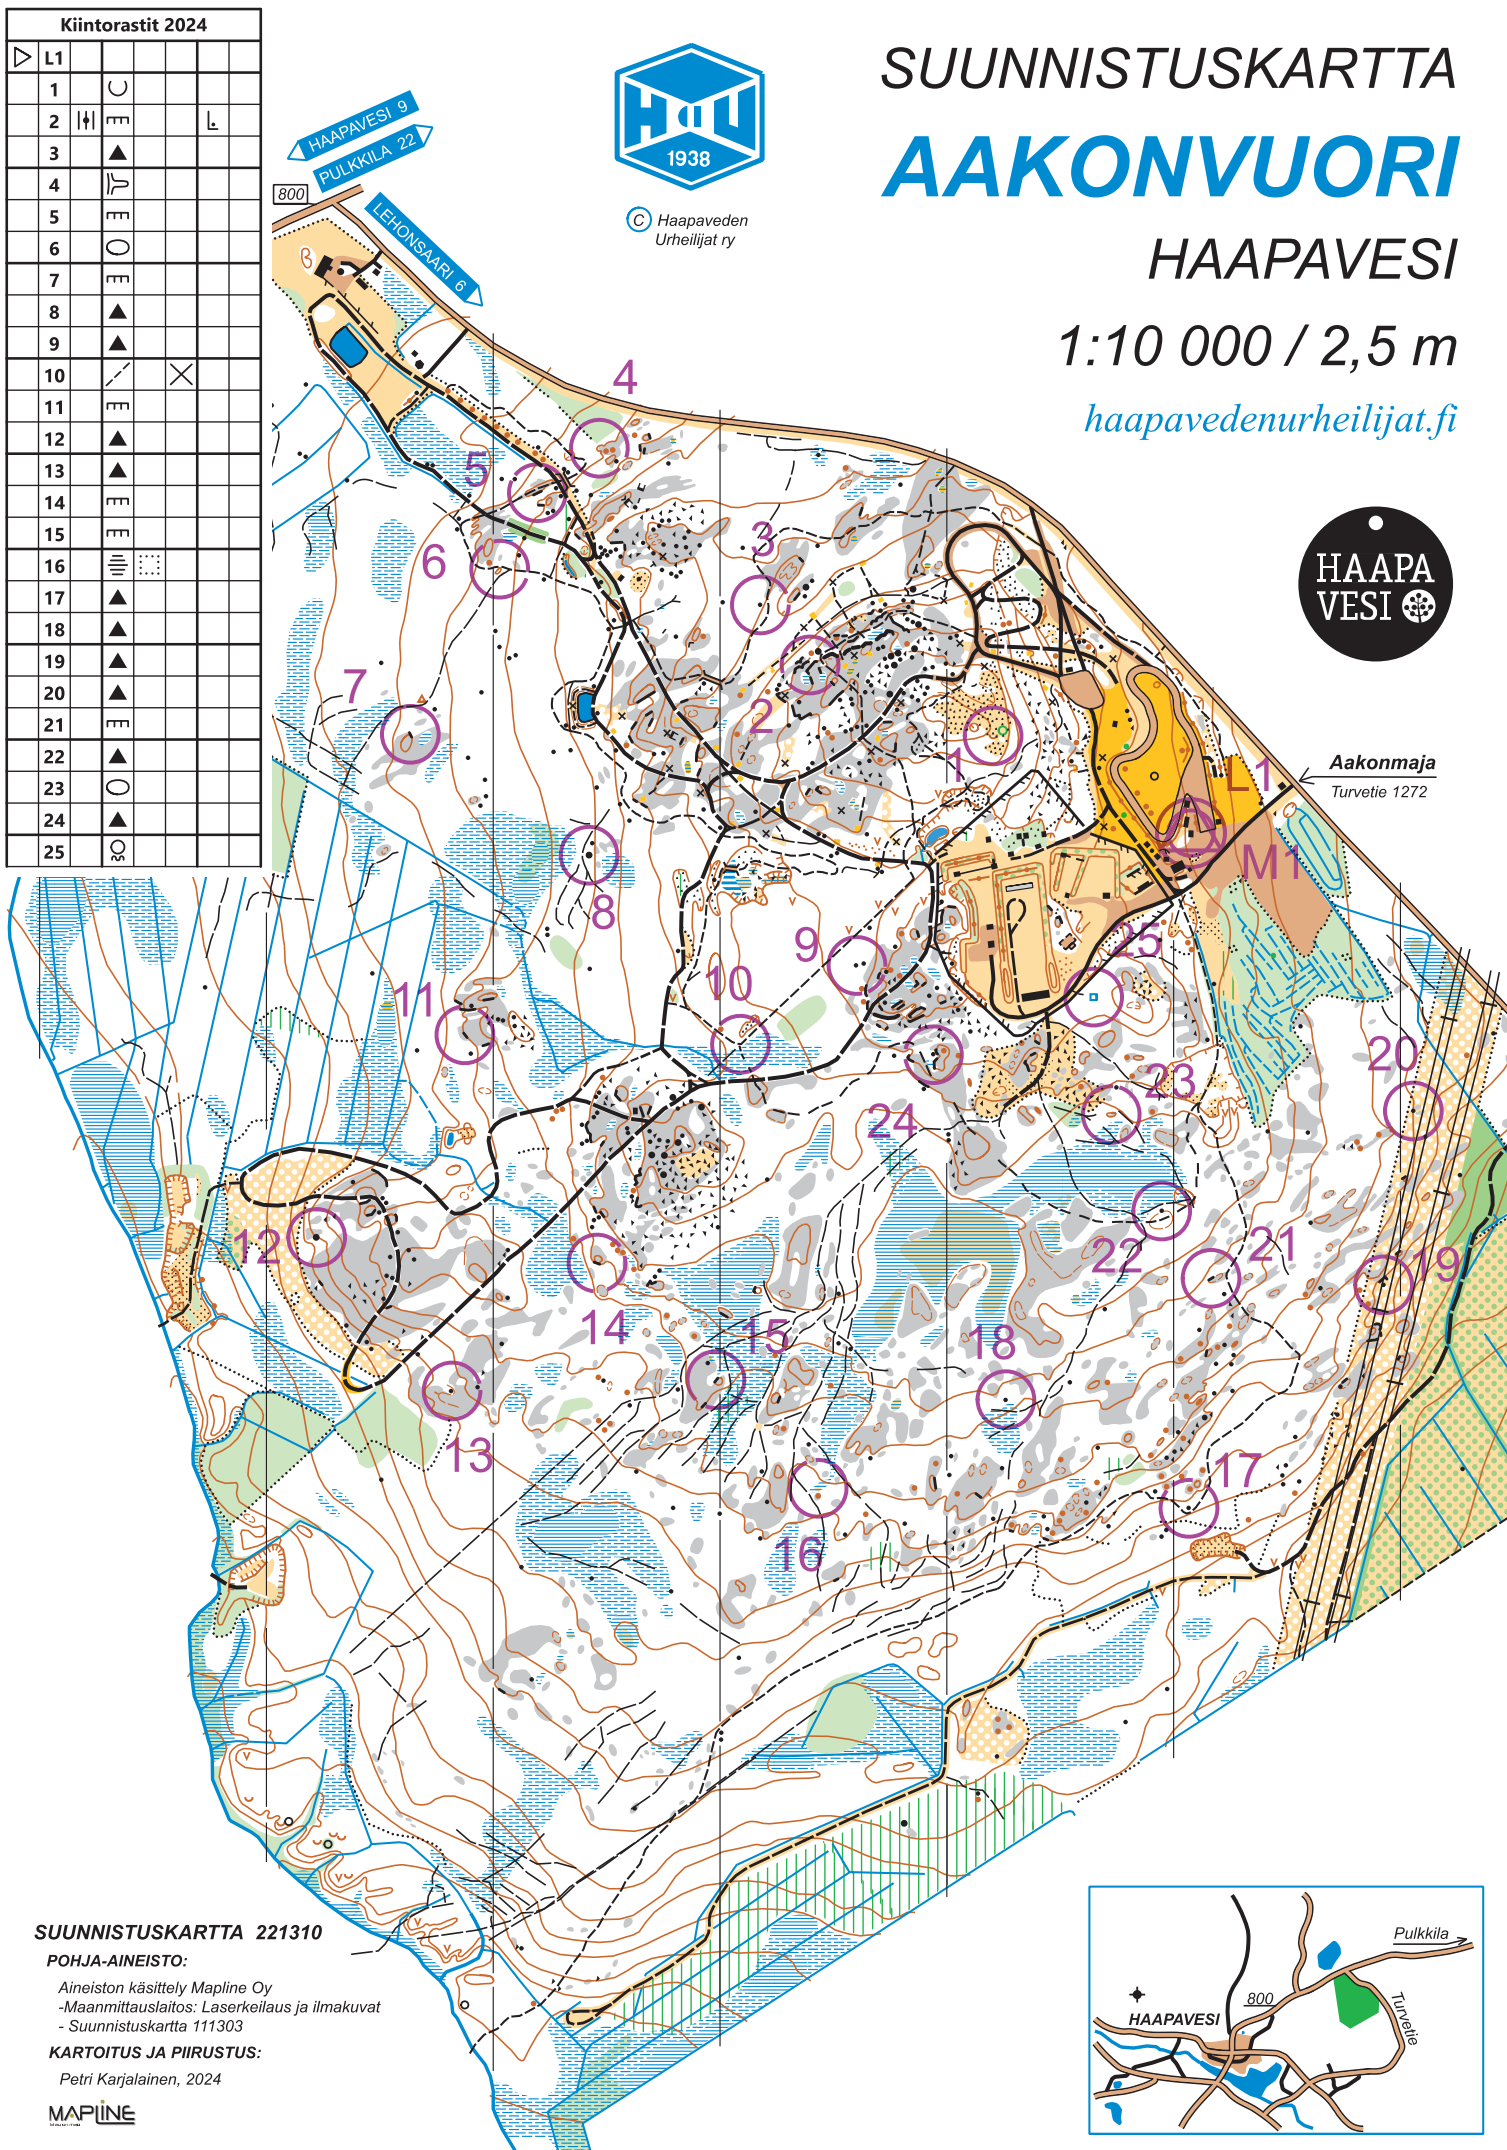

▽	L1								
1		C	E						
2		H	E				L		
3		▲							
4		▲	E						
5		▲	O	E					
6		▲							
7		▲							
8		▲							
9		▲							
10		▲							
11		▲	X						
12		▲							
13		▲							
14		▲							
15		▲							
16		▲							
17		▲							
18		▲							
19		▲							
20		▲							
21		▲							
22		▲							
23		▲							
24		▲							
25		▲							

© Haapaveden Urheilijat ry

SUUNNISTUSKARTTA AAKONVUORI

HAAPAVESI

1:10 000 / 2,5 m

haapavedenurheilijat.fi

Aakonmaja
Turvete 1272

SUUNNISTUSKARTTA 221310

POHJA-AINEISTO:

Aineiston käsittely Mapline Oy
-Maanmittauslaitos: Laserkeilaus ja ilmakuvat
- Suunnistuskartta 111303

KARTOITUS JA PIIRUSTUS:

Petri Karjalainen, 2024

MAPLINE