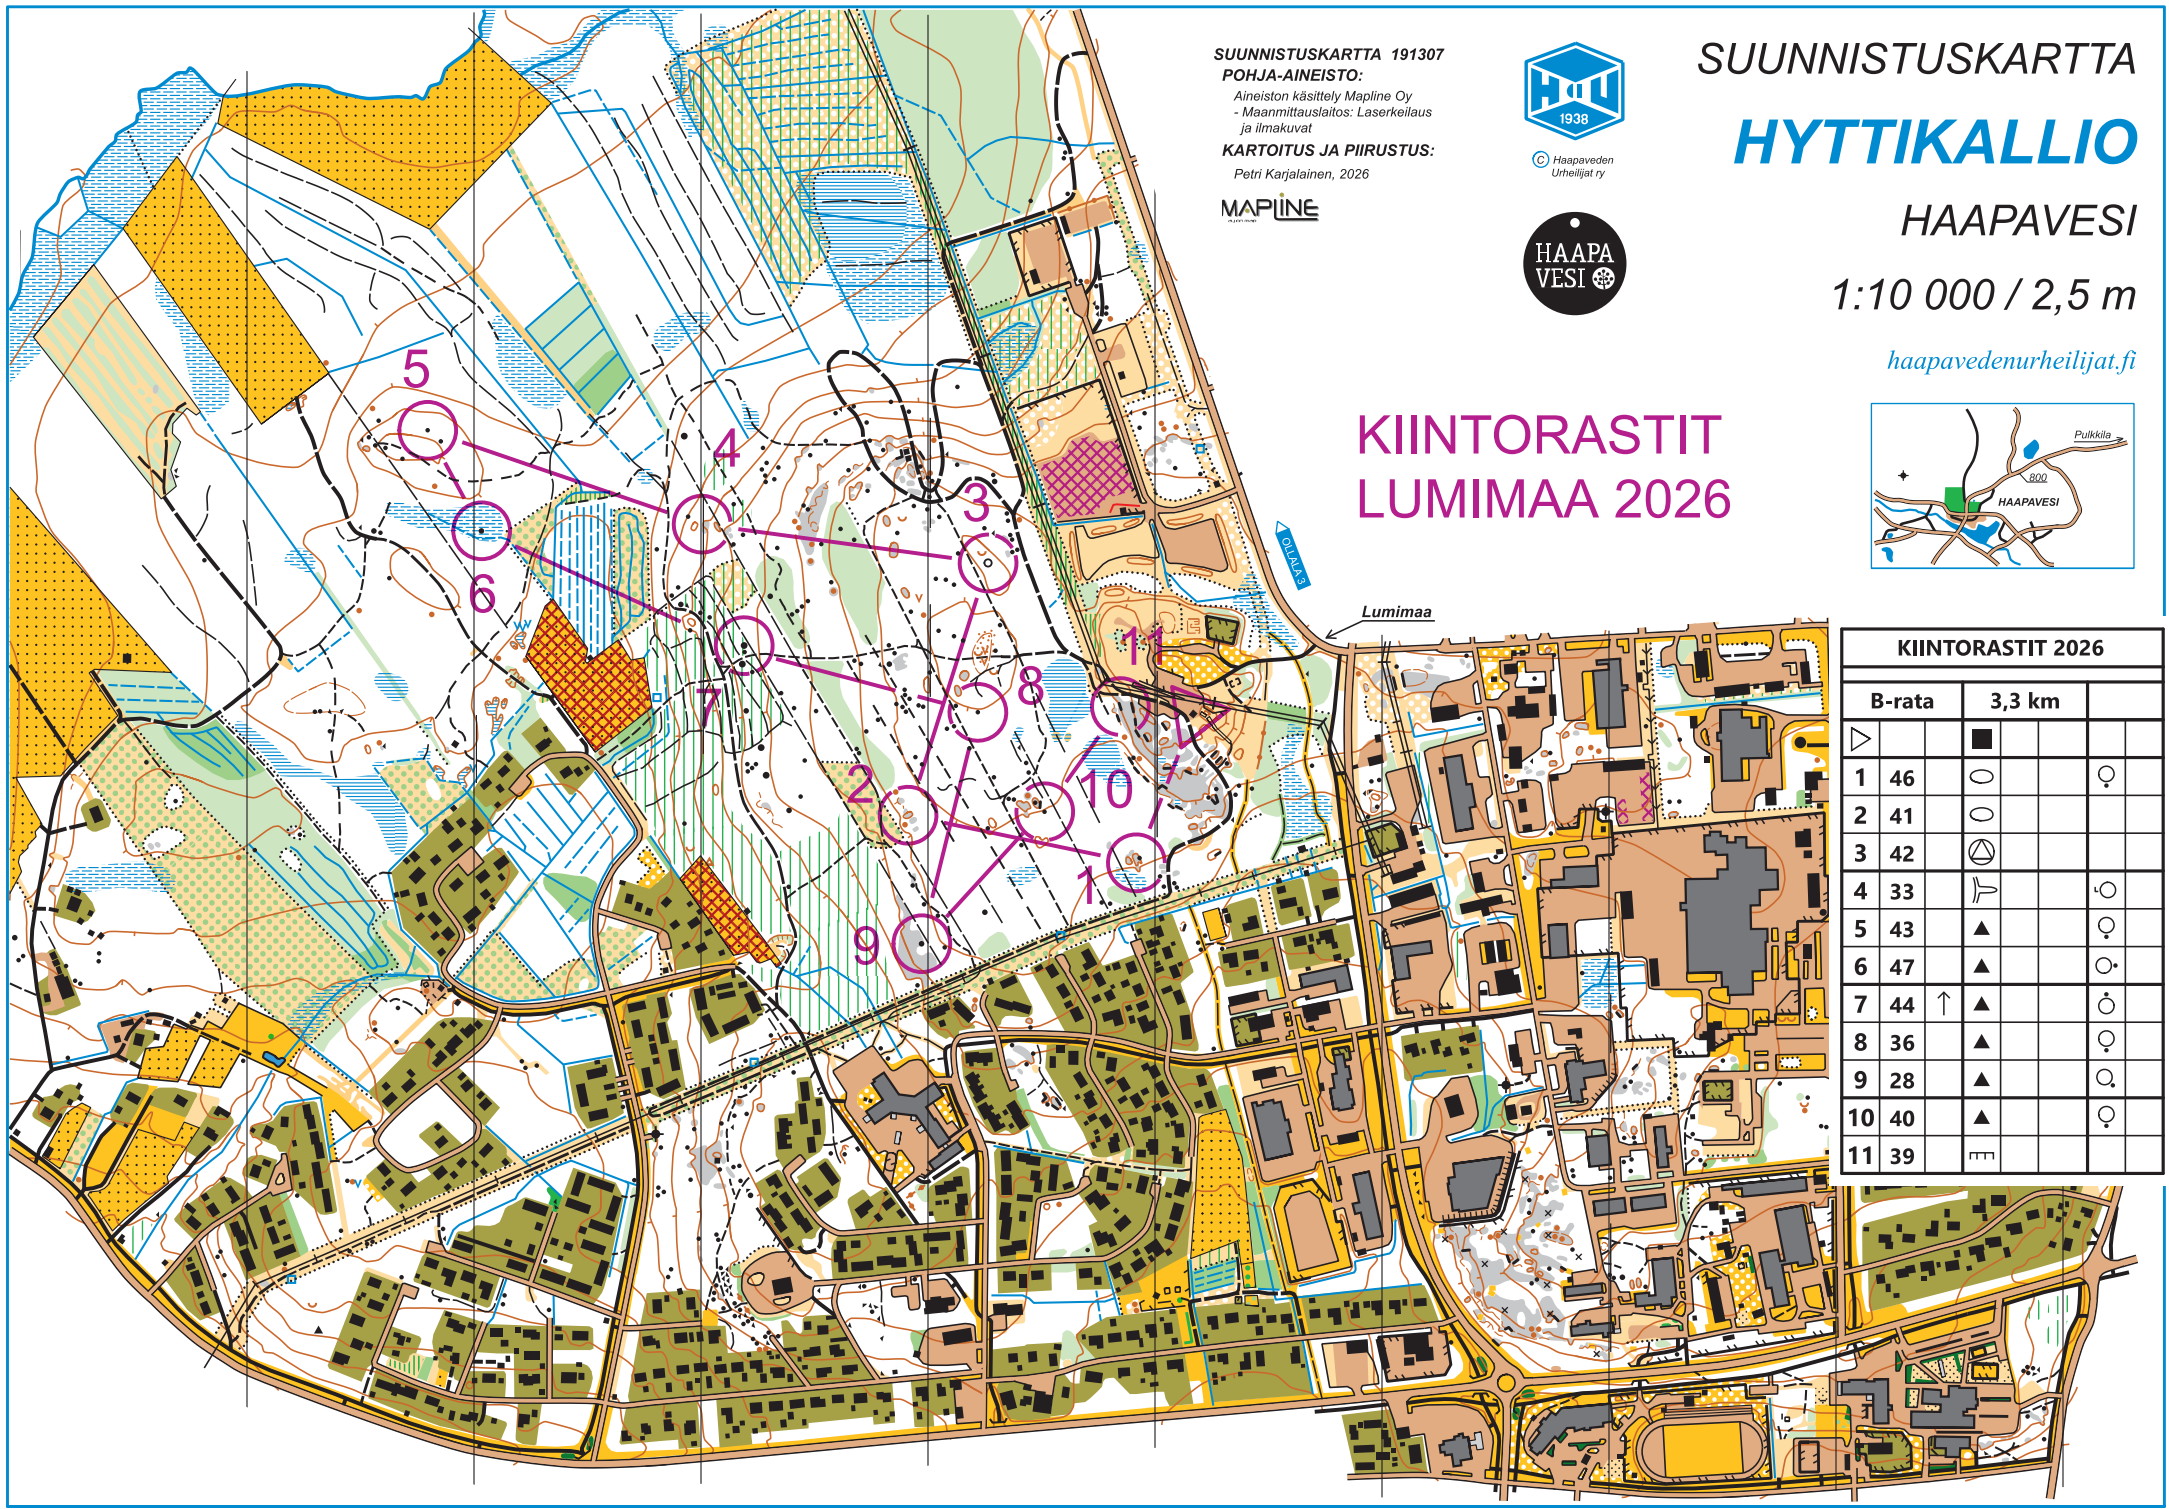

SUUNNISTUSKARTTA 191307

POHJA-AINEISTO:

Aineiston käsittely Mapline Oy  
- Maamittauslaitos: Laserkeilaus  
ja ilmakuvat

KARTOITUS JA PIIRUSTUS:

Petri Karjalainen, 2026

MAPLINE

© Haapaveden  
Urheilijat ry

SUUNNISTUSKARTTA

HYTTIKALLIO

HAAPAVESI

1:10 000 / 2,5 m

[haapavedenurheilijat.fi](http://haapavedenurheilijat.fi)

## KIINTORASTIT LUMIMAA 2026

KIINTORASTIT 2026				
	B-rata	3,3 km		
1	46	○		♀
2	41	○		
3	42	⊗		
4	33	⊥		○
5	43	▲		○
6	47	▲		○
7	44	↑		○
8	36	▲		♀
9	28	▲		♀
10	40	▲		♀
11	39	⊥		