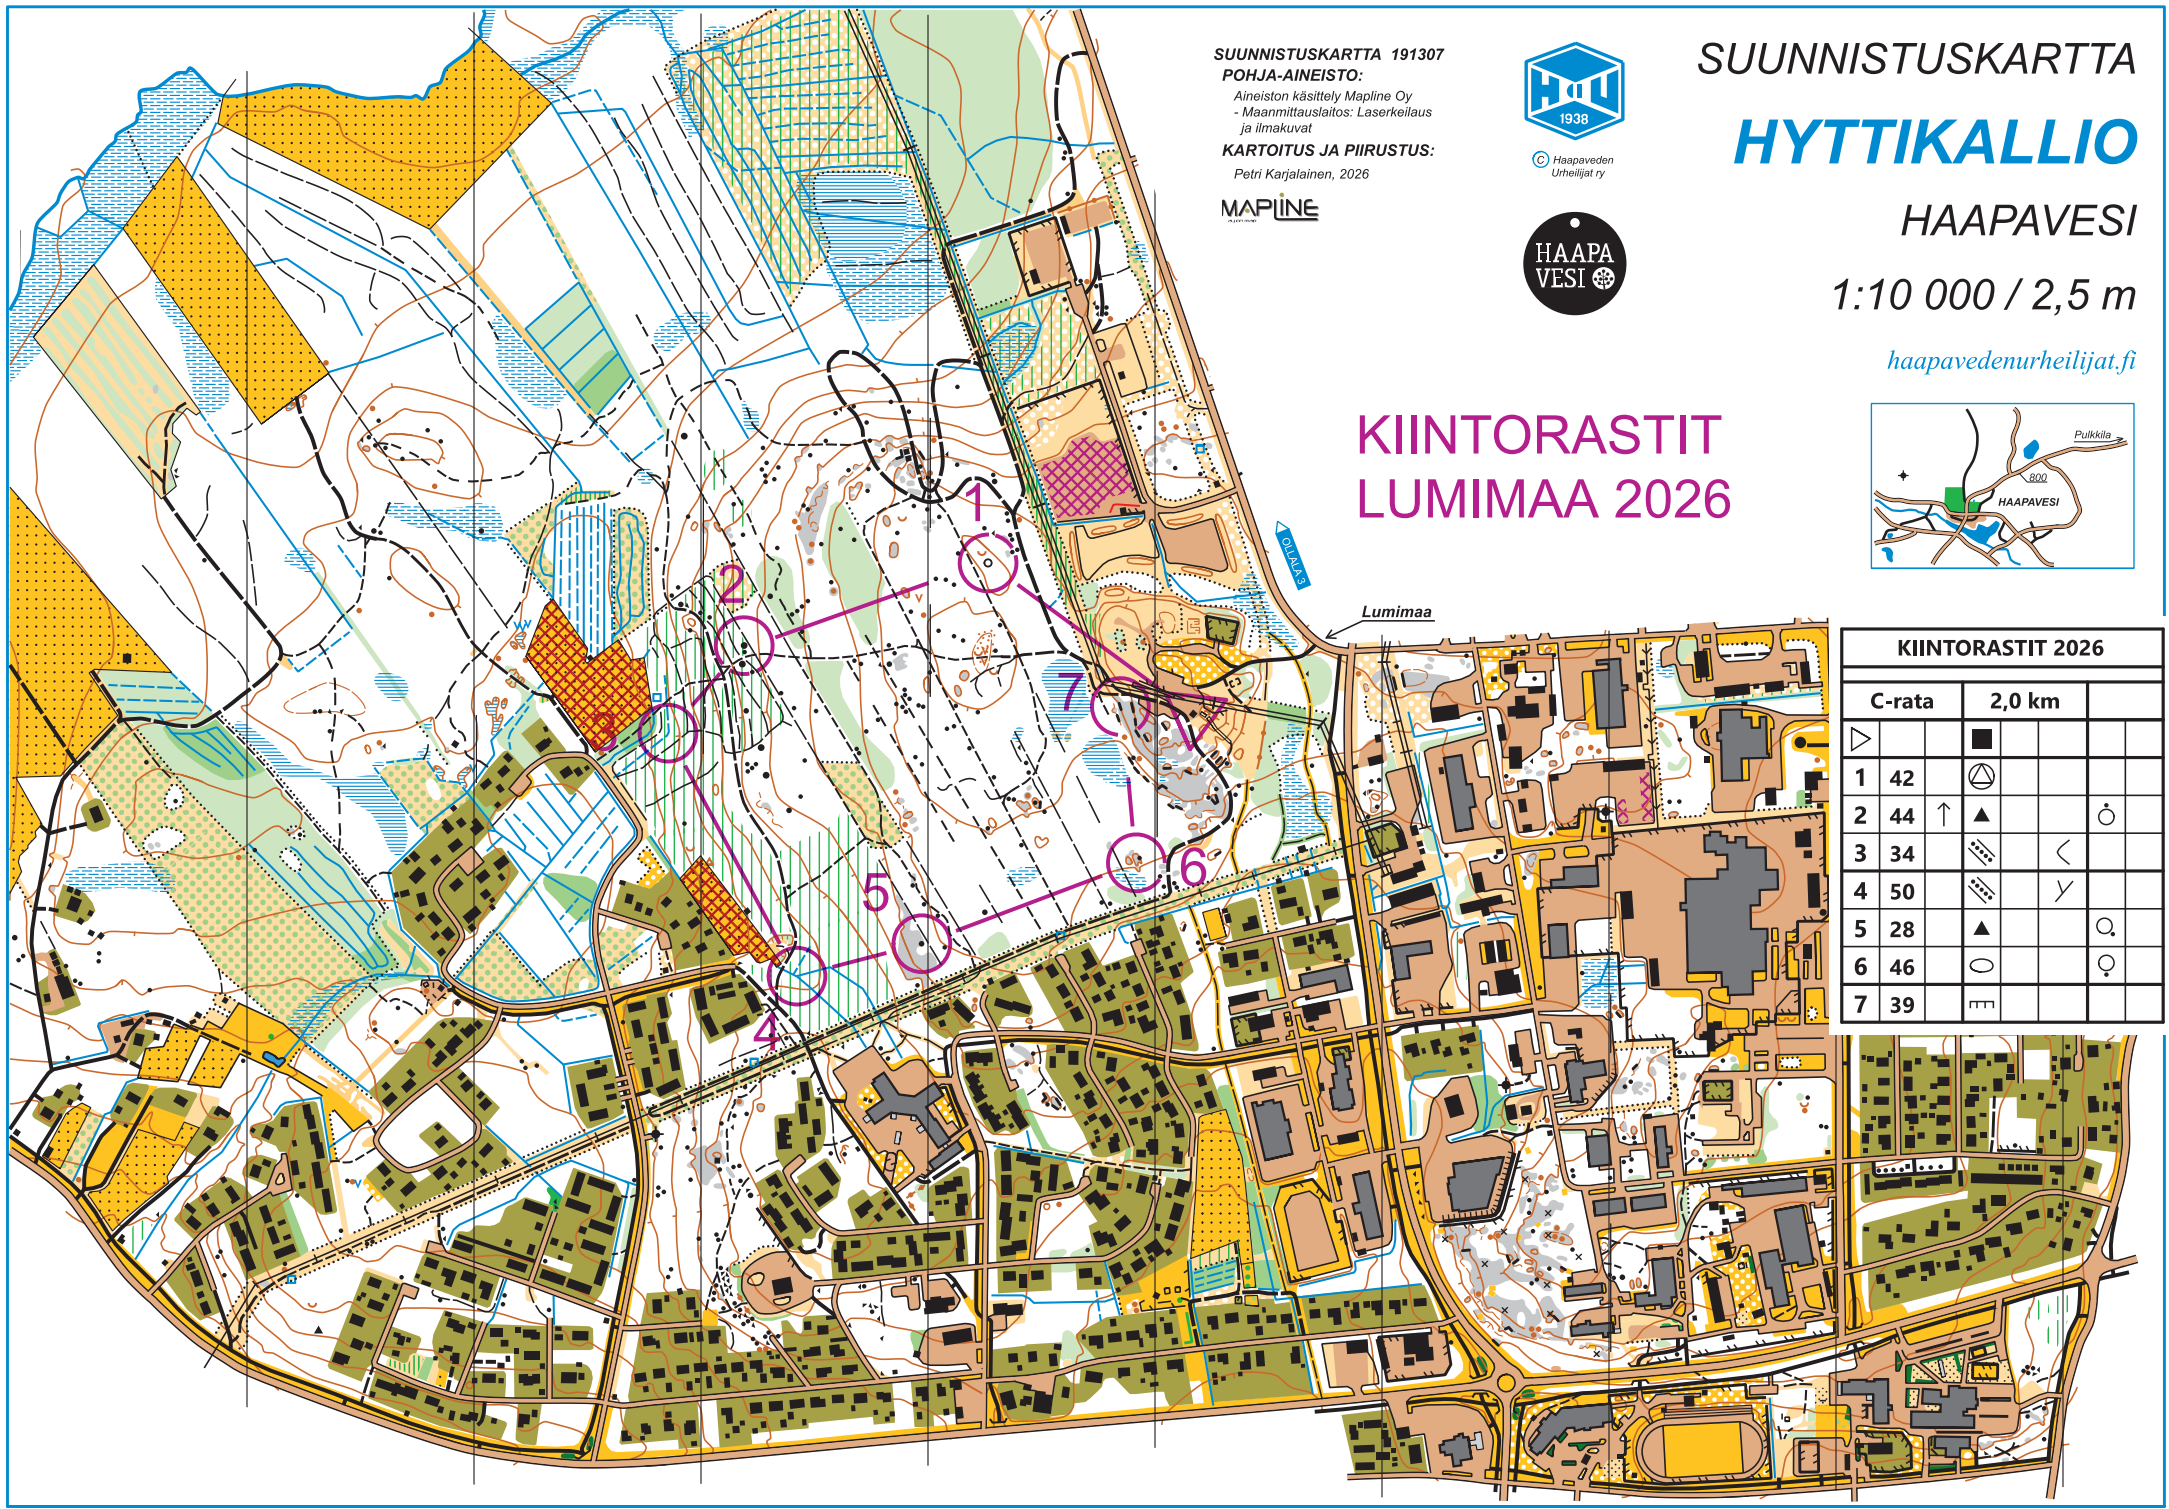

SUUNNISTUSKARTTA 191307

POHJA-AINEISTO:

Aineiston käsittely Mapline Oy
- Maamittauslaitos: Laserkeilaus
ja ilmakuvat

KARTOITUS JA PIIRUSTUS:

Petri Karjalainen, 2026

MAPLINE

© Haapaveden
Urheilijat ry

SUUNNISTUSKARTTA

HYTTIKALLIO

HAAPAVESI

1:10 000 / 2,5 m

haapavedenurheilijat.fi

KIINTORASTIT LUMIMAA 2026

KIINTORASTIT 2026				
	C-rata		2,0 km	
▷		■		
1	42	⊙		
2	44	↑	▲	○
3	34	▨	<	
4	50	▨	Y	
5	28	▲		⊙
6	46	○		⊙
7	39	▨		