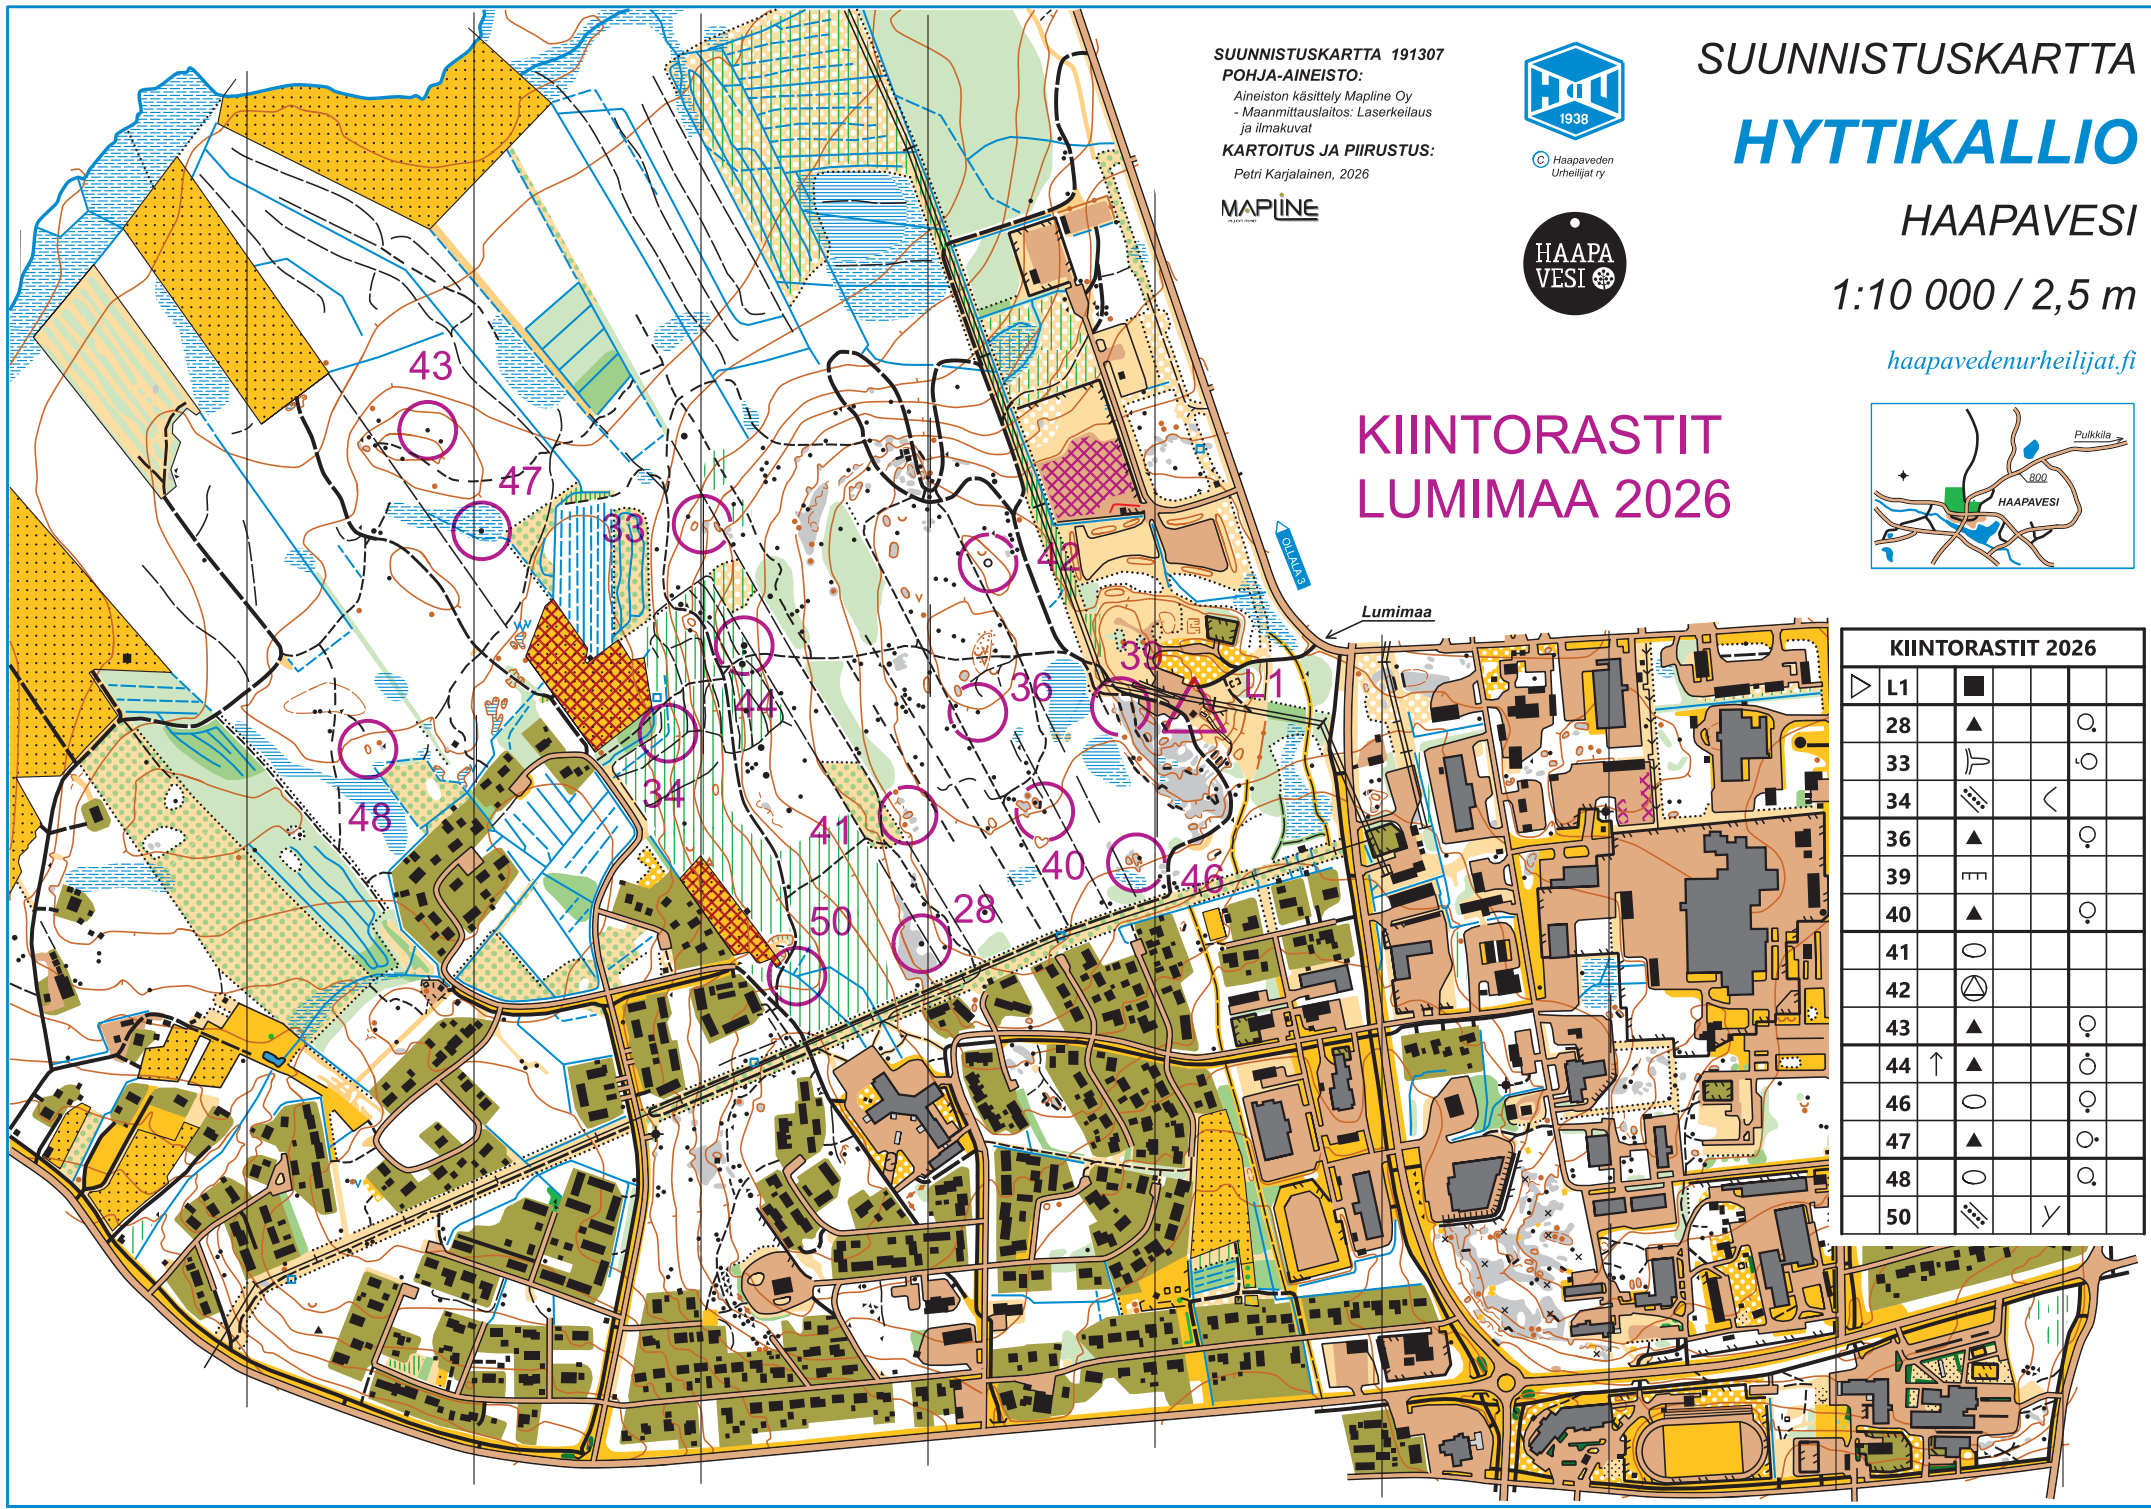

SUUNNISTUSKARTTA 191307

POHJA-AINEISTO:

Aineiston käsittely Mapline Oy
- Maamittauslaitos: Laserkeilaus
ja ilmakuvat

KARTOITUS JA PIIRUSTUS:

Petri Karjalainen, 2026

MAPLINE

© Haapaveden
Urheilijat ry

SUUNNISTUSKARTTA

HYTTIKALLIO

HAAPAVESI

1:10 000 / 2,5 m

haapavedenurheilijat.fi

KIINTORASTIT LUMIMAA 2026

KIINTORASTIT 2026				
▷ L1	■			
28	▲			○
33	⊥			○
34	⊥		<	
36	▲			○
39	⊥			
40	▲			○
41	○			
42	⊙			
43	▲			○
44	↑	▲		○
46	○			○
47	▲			○
48	○			○
50	⊥		Y	