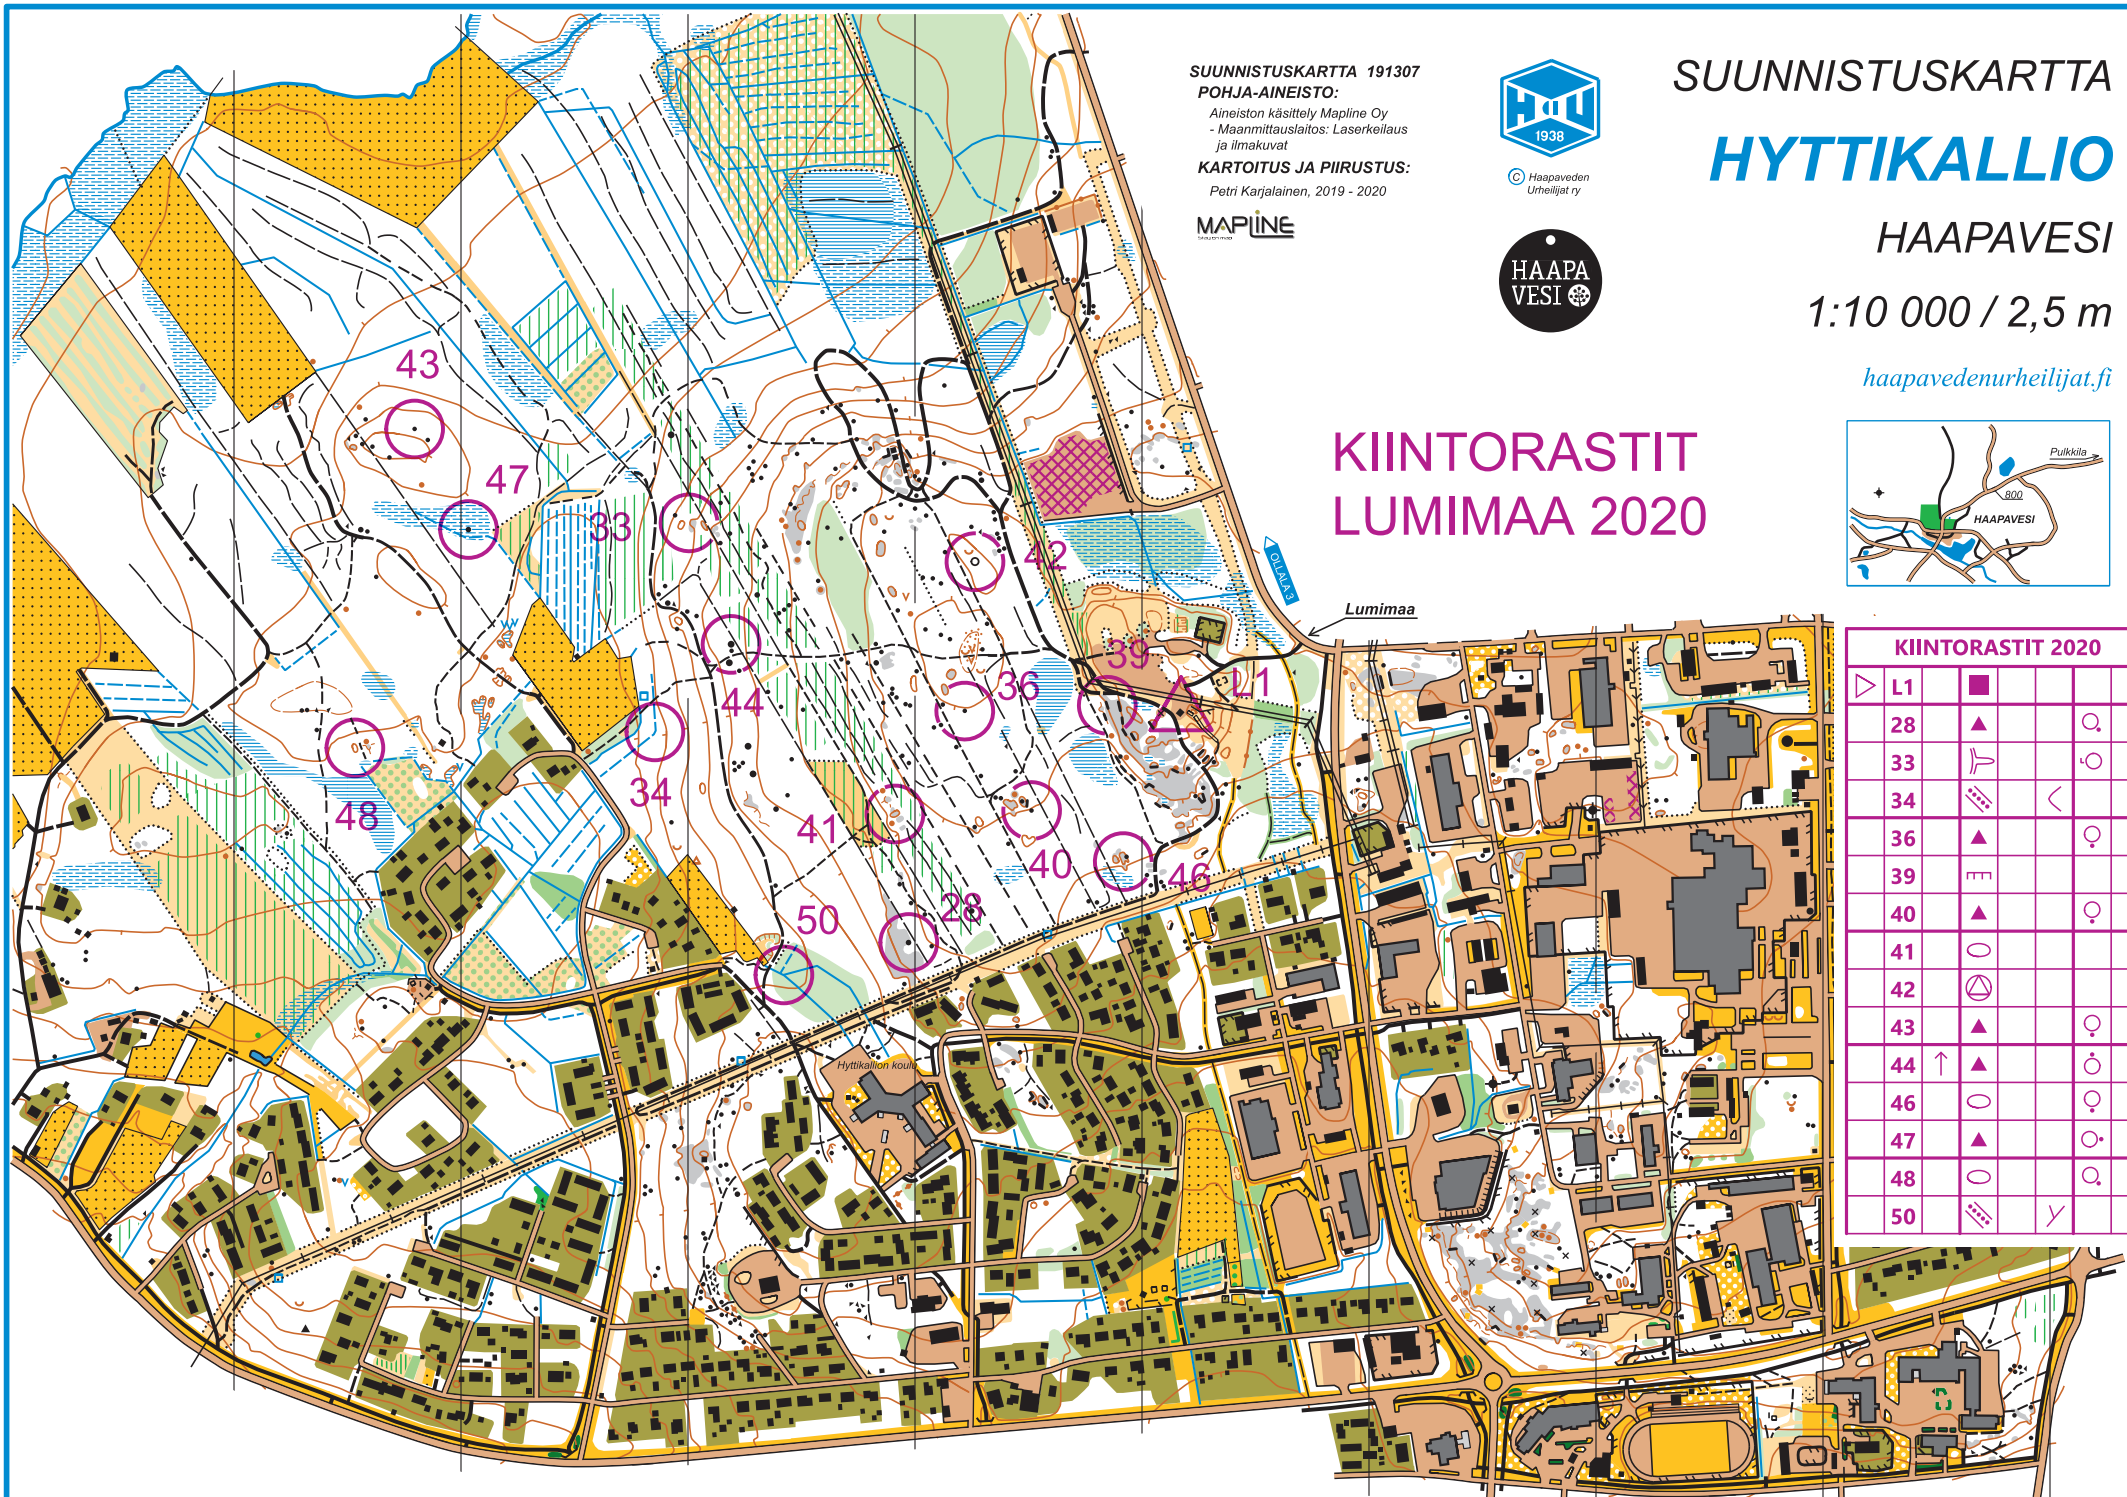

SUUNNISTUSKARTTA 191307

POHJA-AINEISTO:

Aineiston käsittely Mapline Oy
- Maanmittauslaitos: Laserkeilaus
ja ilmakuvat

KARTOITUS JA PIIRUSTUS:

Petri Karjalainen, 2019 - 2020

MAPLINE

© Haapaveden
Urheilijat ry

SUUNNISTUSKARTTA

HYTTIKALLIO

HAAPAVESI

1:10 000 / 2,5 m

haapavedenurheilijat.fi

KIINTORASTIT LUMIMAA 2020

KIINTORASTIT 2020			
▷ L1	■		
28	▲		○
33	⌢		○
34	⌢	<	
36	▲		♀
39	⌢		
40	▲		♀
41	○		
42	⊗		
43	▲		♀
44	↑ ▲		♂
46	○		♀
47	▲		○
48	○		○
50	⌢	Y	