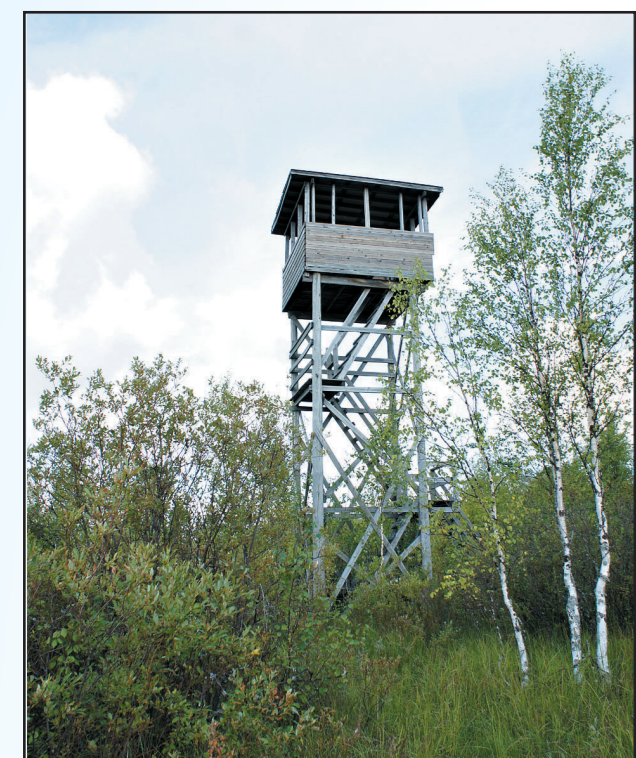

32 Ainalin lintutori